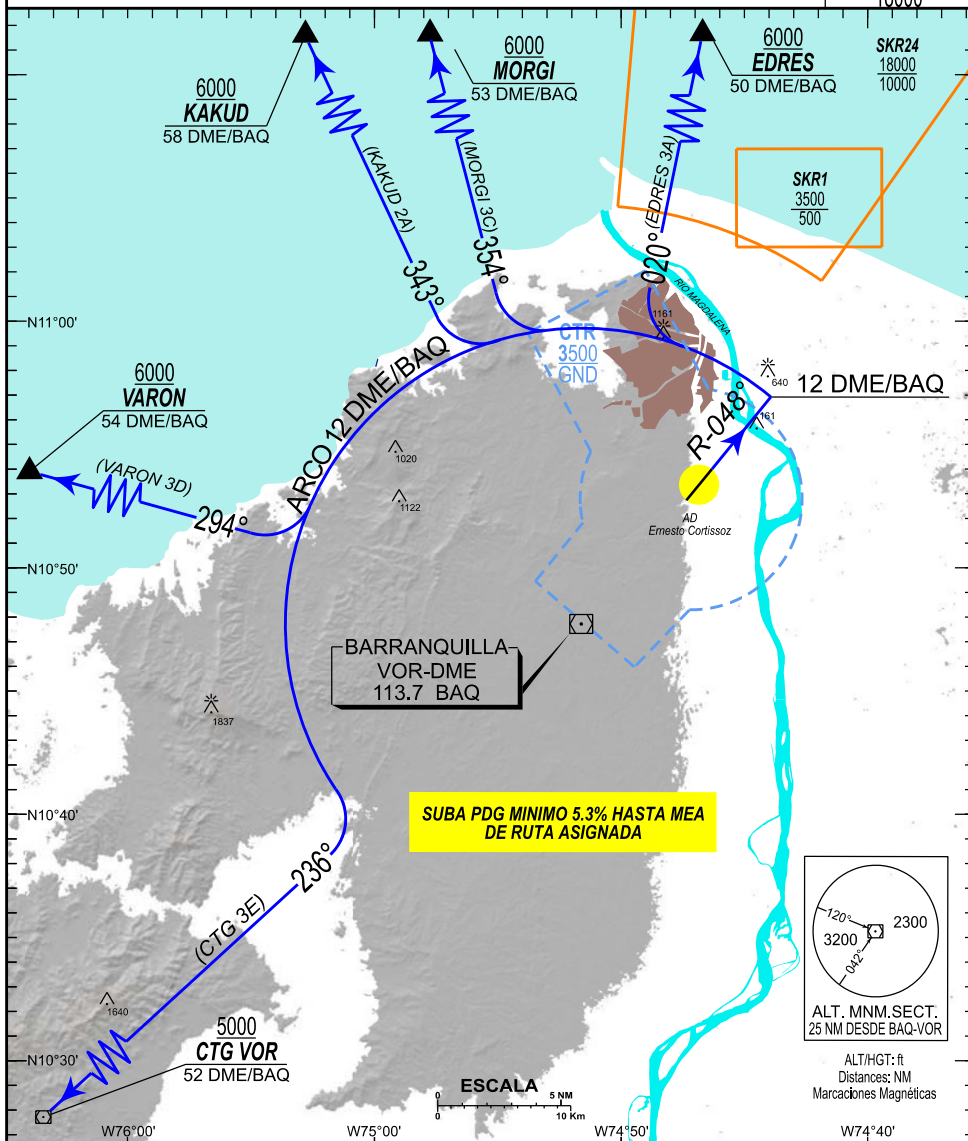

SID

CARTA DE SALIDA NORMALIZADA
 VUELO POR INSTRUMENTOS - OACI
 ICAO STANDARD INSTRUMENT DEPARTURE

BARRANQUILLA
 ERNESTO CORTISSOZ
 CAT: A/B/C/D
 RWY 05

**CARTAGENA TRES ECHO [CTG3E], EDRES TRES ALFA [EDRE3A],
 MORGI TRES CHARLIE [MORG3C], KAKUD DOS ALFA [KAKU2A],
 VARON TRES DELTA [VARO3D].**

VAR/BAQ
 8° W/23

APP: BARRANQUILLA Aproximación Norte / North Approach: 119.1 MHz, ATIS 113.7 MHz.
 TWR: ERNESTO CORTISSOZ Torre / Tower 118.1 MHz, ERNESTO CORTISSOZ GND 121.9 MHz.

ALTITUD DE TRANSICION
 18000'