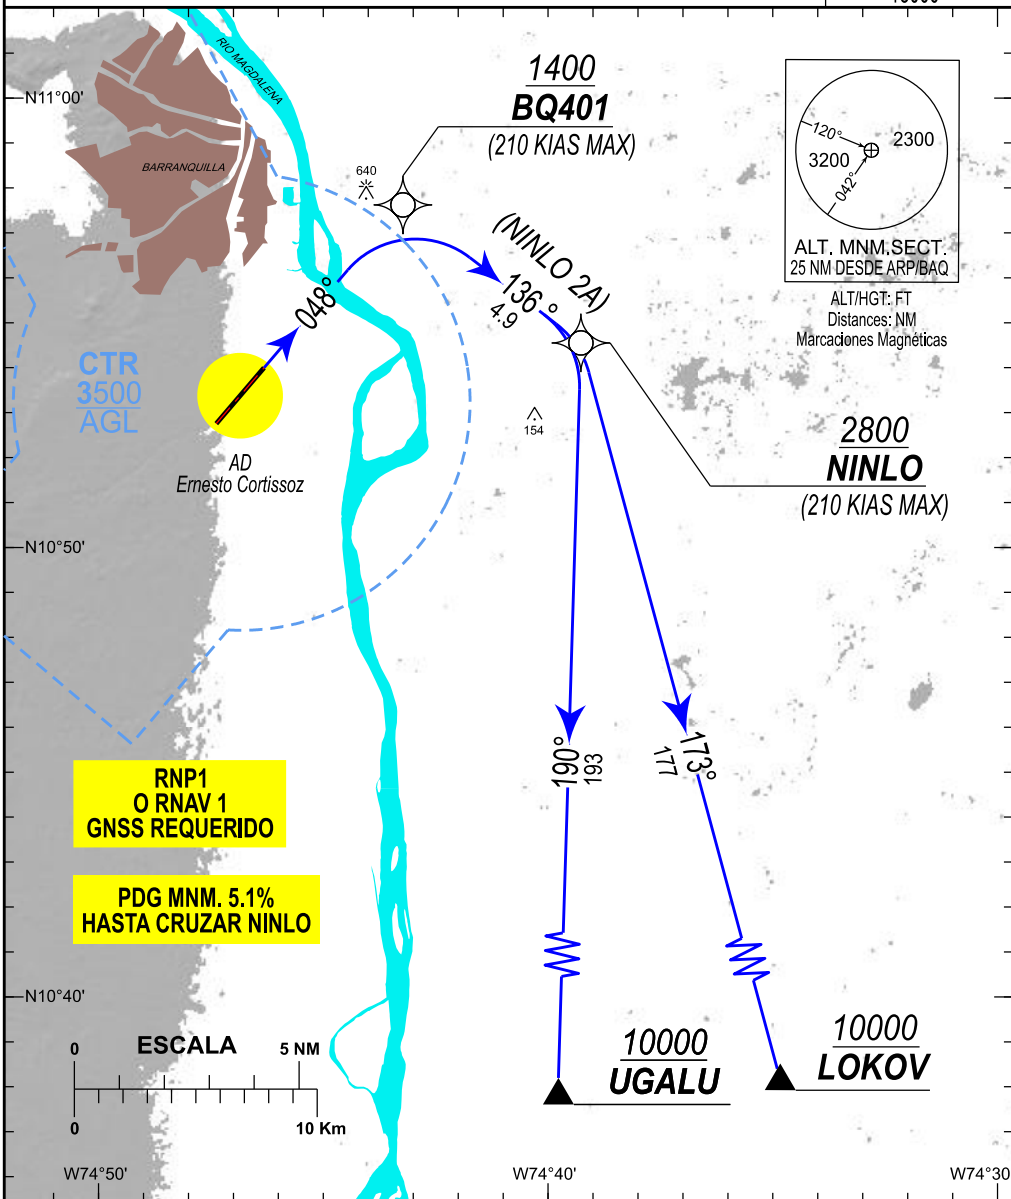

SID

CARTA DE SALIDA NORMALIZADA

VUELO POR INSTRUMENTOS - OACI

ICAO STANDARD INSTRUMENT DEPARTURE

BARRANQUILLA

ERNESTO CORTISSOZ

CAT: A/B/C/D

RWY 05

NINLO DOS ALFA [NINL2A] A LOKOV, UGALU

VAR/BAQ
8° W/23

APP: BARRANQUILLA Aproximación Norte / North Approach: 119.10 MHz, ATIS 113.7 MHz.
TWR: ERNESTO CORTISSOZ /Tower: 118.1 MHz, ERNESTO CORTISSOZ GND 121.9 MHz.

ALTITUD DE TRANSICIÓN
18000'

Gr. (%)	KT	90	120	150	180	205	230	250
5.1 %	FT/MIN	464	620	775	930	1059	1189	1291